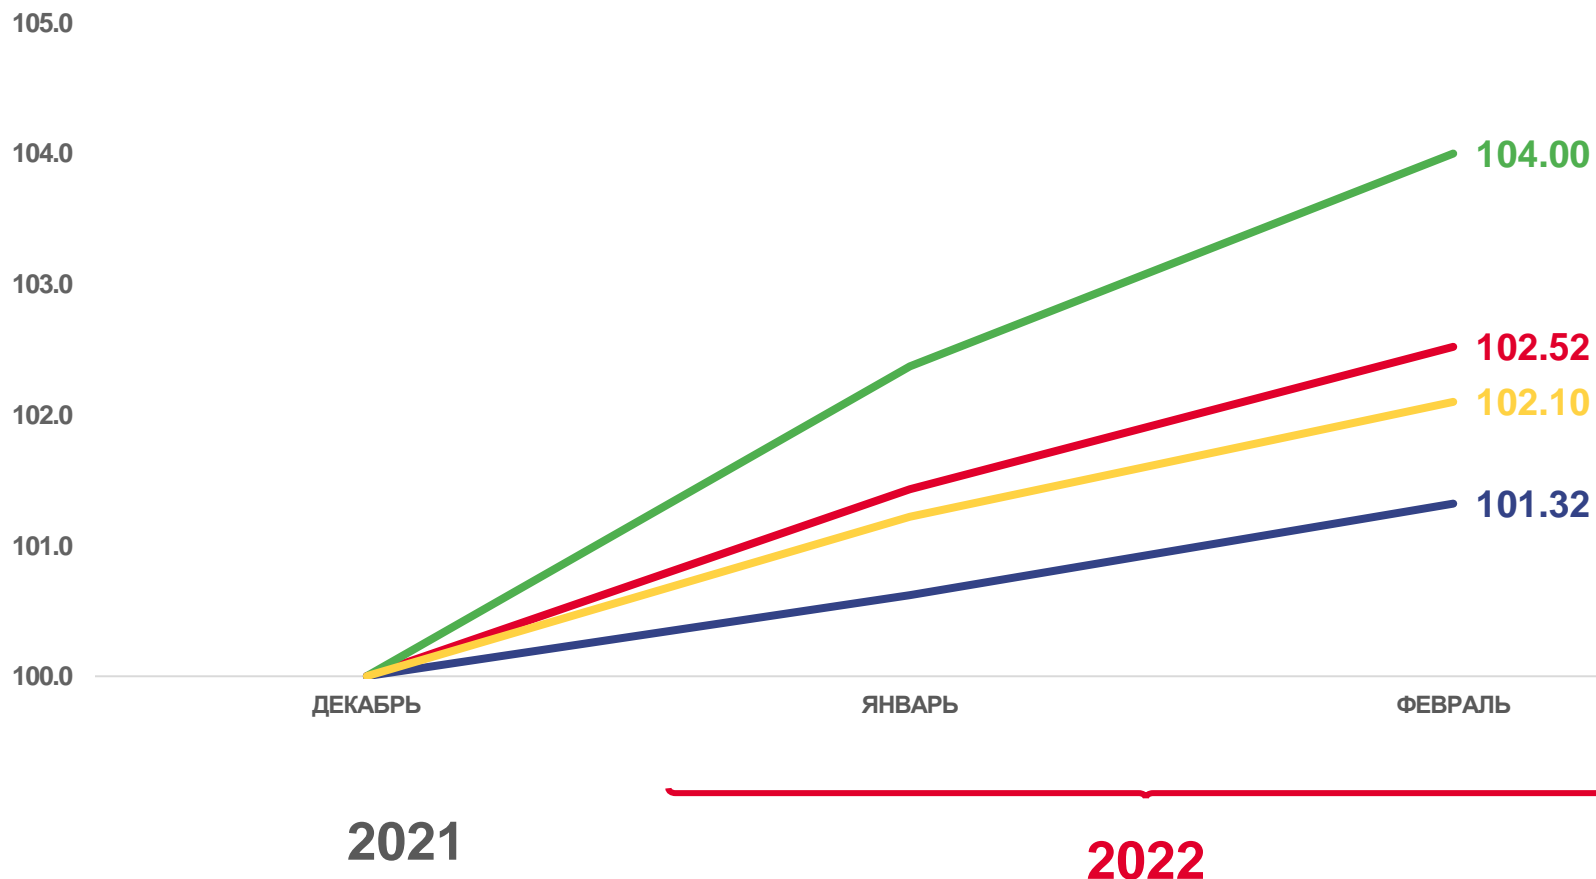

ИНДЕКСЫ ПОТРЕБИТЕЛЬСКИХ ЦЕН

ФЕВРАЛЬ 2022 г. В % К ДЕКАБРЮ ПРЕДЫДУЩЕГО ГОДА

102,52

ИПЦ

104,00

Продовольственные товары

101,32

Непродовольственные товары

102,10

Услуги

Индекс потребительских цен

Продовольственные товары

Непродовольственные товары

Услуги