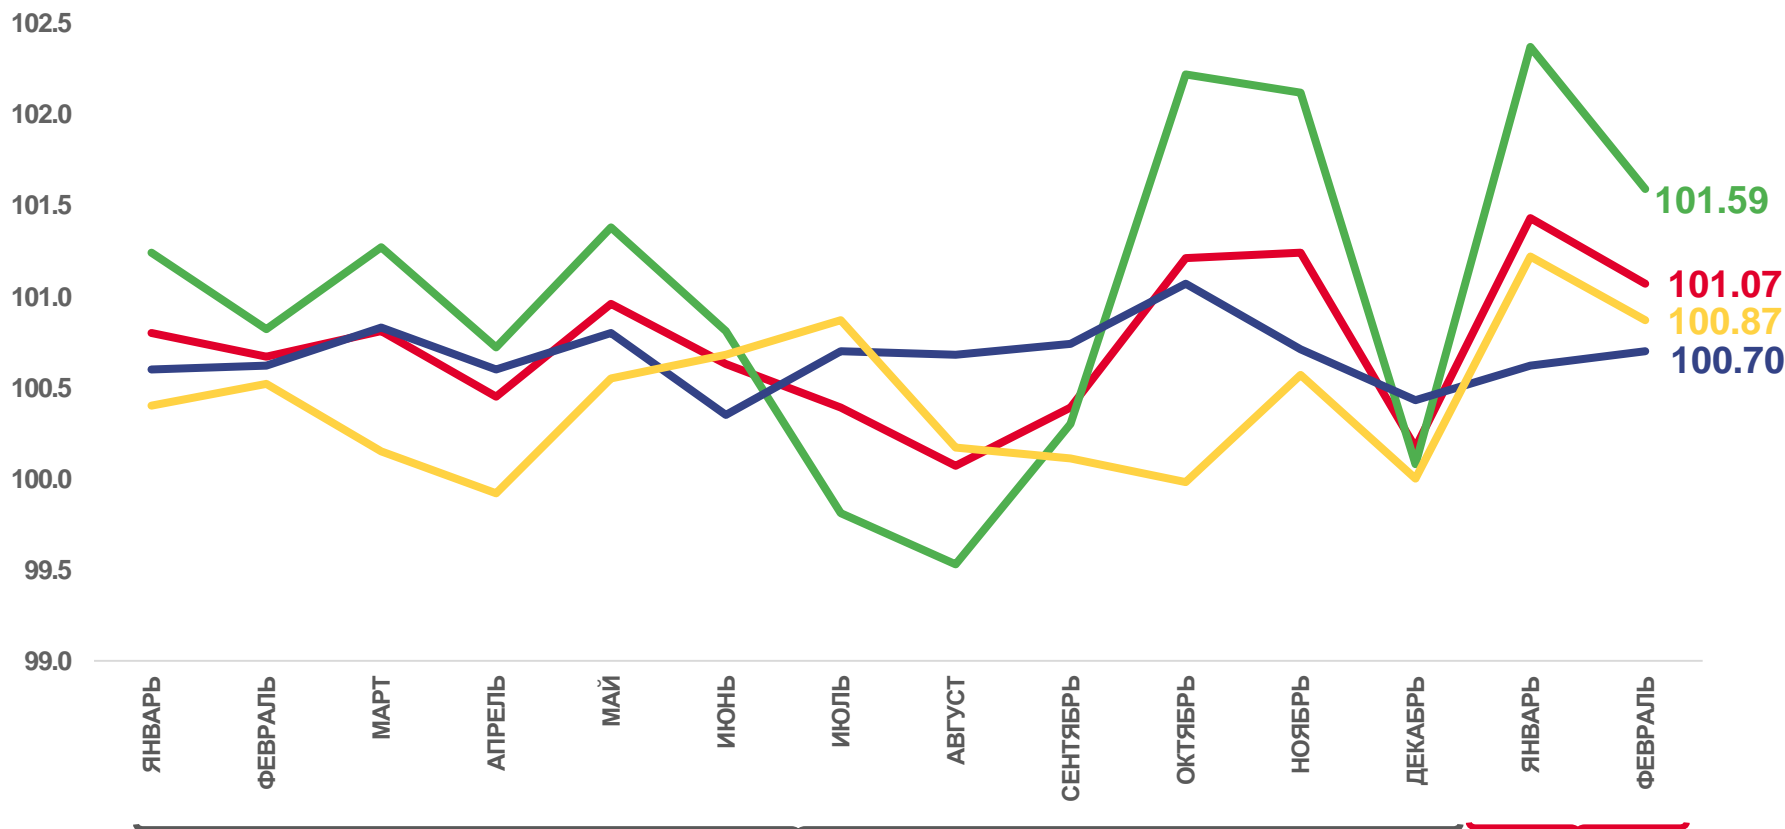

ИНДЕКСЫ ПОТРЕБИТЕЛЬСКИХ ЦЕН

ФЕВРАЛЬ 2022 г. В % К ПРЕДЫДУЩЕМУ МЕСЯЦУ

101,07

ИПЦ

101,59

Продовольственные товары

100,70

Непродовольственные товары

100,87

Услуги

2021

2022

Индекс потребительских цен

Продовольственные товары

Услуги

Непродовольственные товары

ИНДЕКСЫ ПОТРЕБИТЕЛЬСКИХ ЦЕН

ФЕВРАЛЬ 2022 г. В % К ДЕКАБРЮ ПРЕДЫДУЩЕГО ГОДА

102,52

ИПЦ

104,00

Продовольственные товары

101,32

Непродовольственные товары